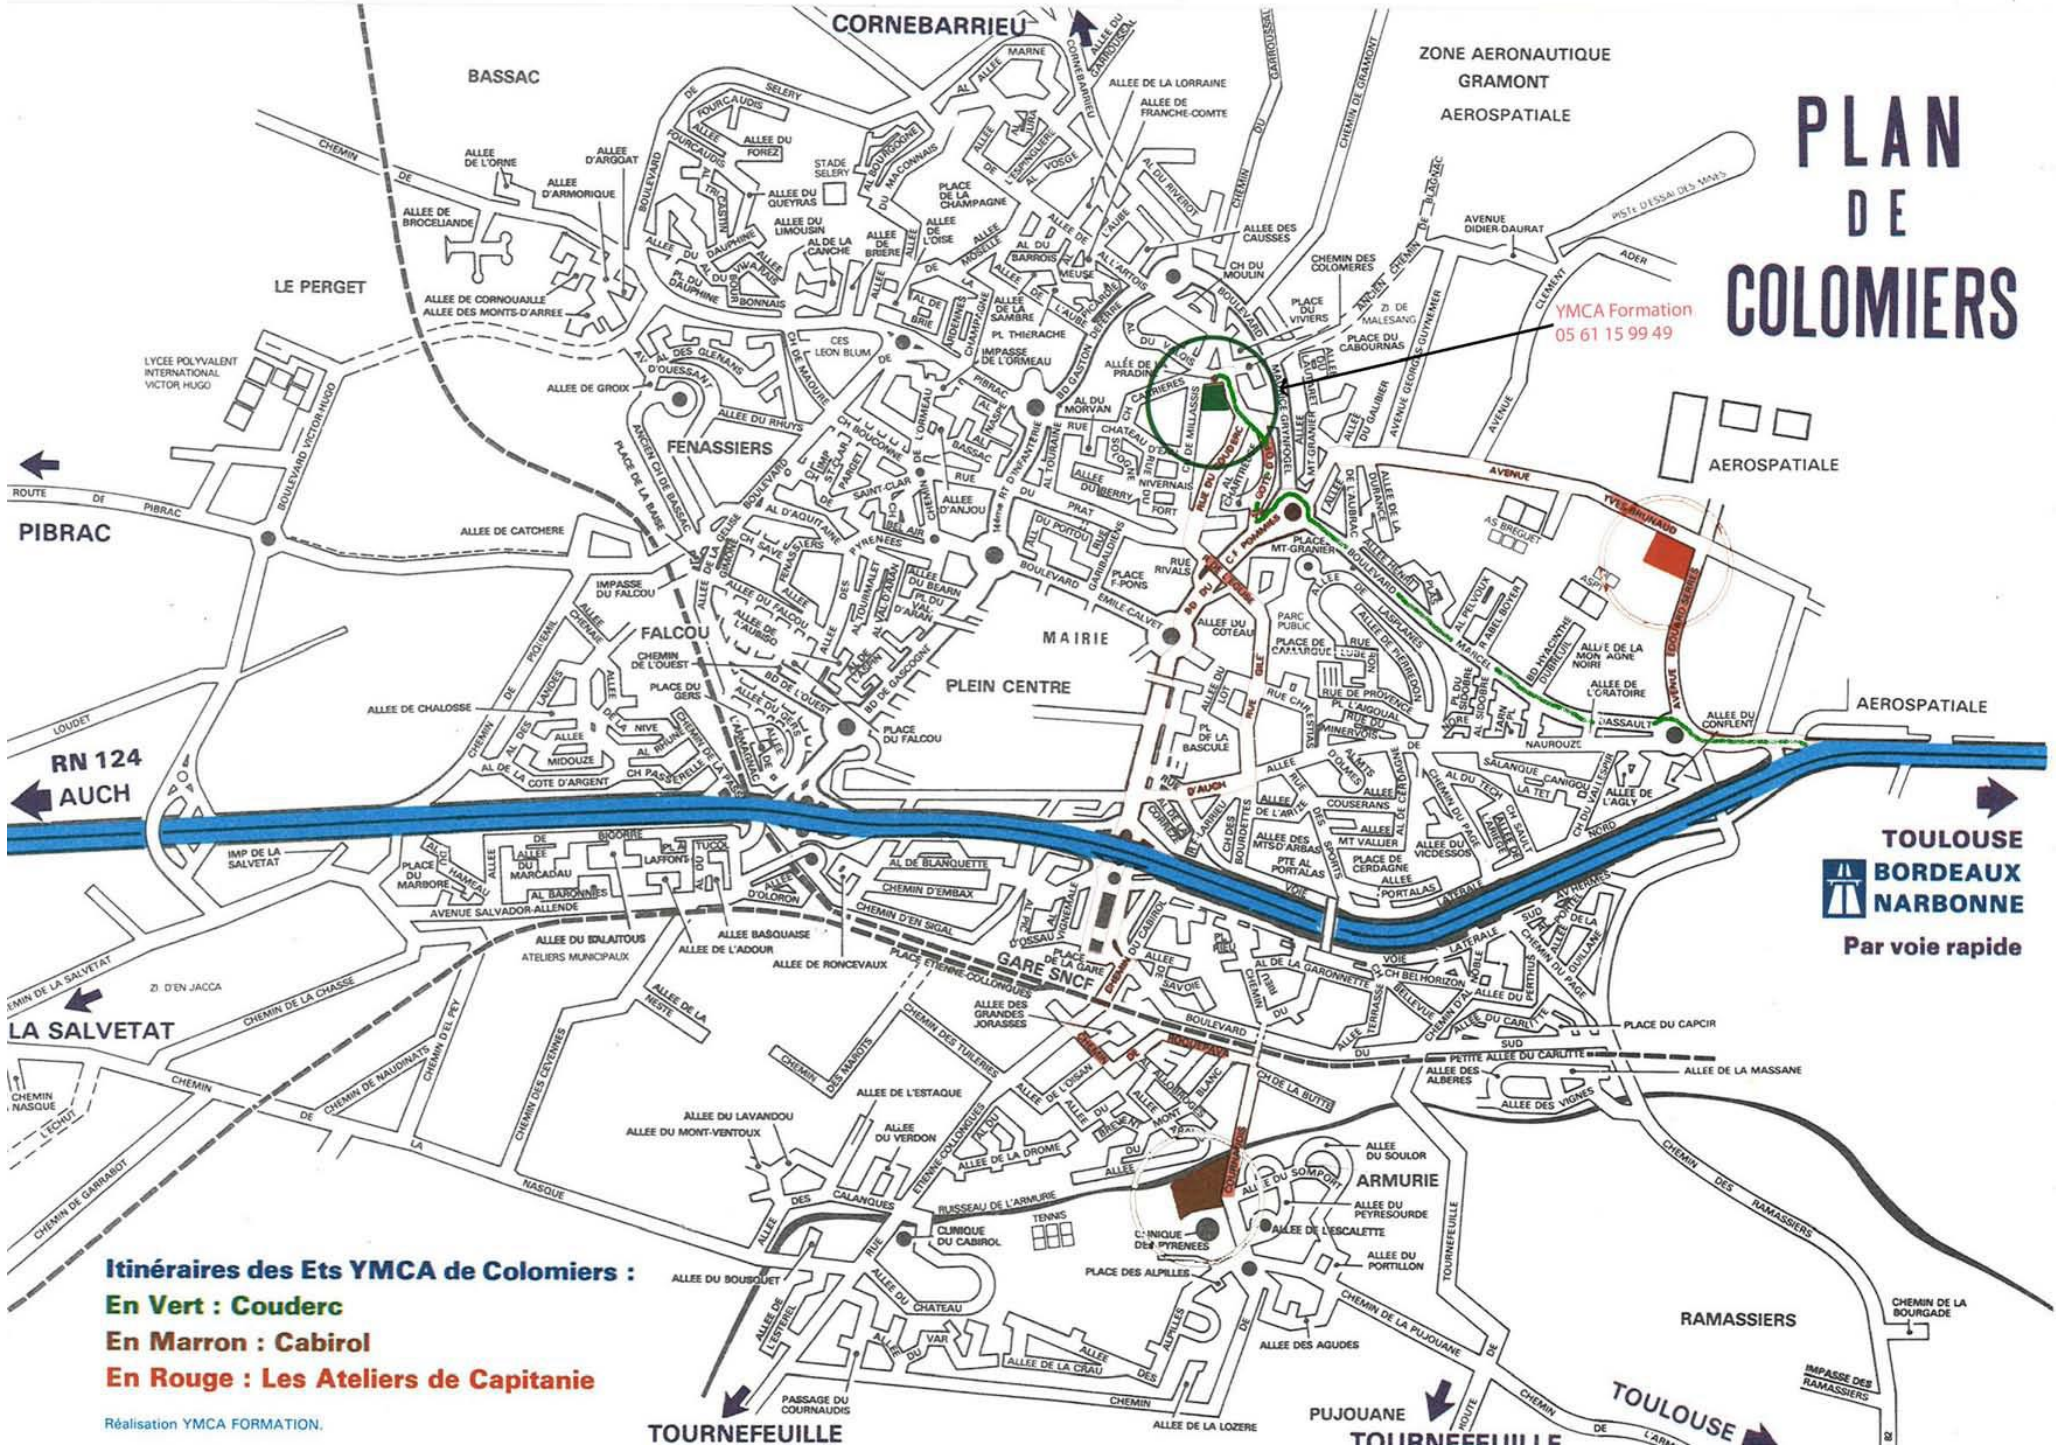

YMCA de Colomiers

Y.M.C.A Formation

1 allée de la Pradine - BP 90124

31770 COLOMIERS

05 61 15 99 49

formation@ymca-colomiers.asso.fr

DEPUIS TOULOUSE

Bus : n°L2 Toulouse, station "Les Arènes" direction Colomiers, arrêt Gare SNCF, puis Bus N°150 arrêt « **Couderc ou Côte d'Or** »

T.E.R. : Gare SNCF Toulouse "Matabiau" direction Colomiers, gare SNCF puis bus N°150 arrêt « **Couderc ou Côte d'Or** »

Voiture : Direction "AUCH"
Sortie n°3 Colomiers, puis prendre direction "Grenade"

PLAN DE COLOMIERS

YMCA Formation
05 61 15 99 49

Itinéraires des Ets YMCA de Colomiers :
En Vert : Couderc
En Marron : Cabirol
En Rouge : Les Ateliers de Capitanie

Réalisation YMCA FORMATION.

**TOULOUSE
BORDEAUX
NARBONNE**
Par voie rapide