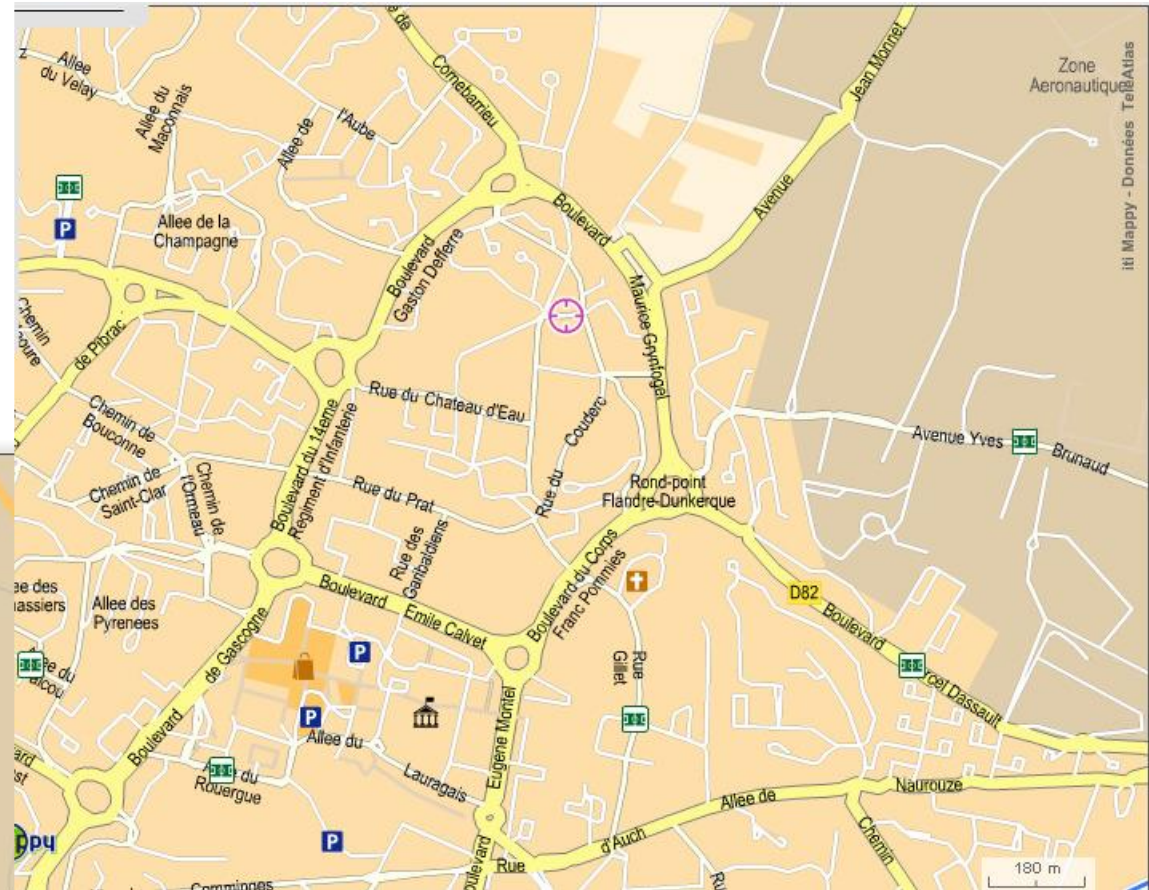

YMCA de Colomiers

Y.M.C.A Formation

1 allée de la Pradine - BP 90124

31770 COLOMIERS

05 61 15 99 49

formation@ymca-colomiers.asso.fr

DEPUIS TOULOUSE

Bus : n°L2 Toulouse, station "Les Arènes" direction Colomiers, arrêt Gare SNCF, puis Bus N°150 arrêt « **Couderc ou Côte d'Or** »

T.E.R. : Gare SNCF Toulouse "Matabiau" direction Colomiers, gare SNCF puis bus N°150 arrêt « **Couderc ou Côte d'Or** »

Voiture : Direction "AUCH"
Sortie n°3 Colomiers, puis prendre direction "Grenade"