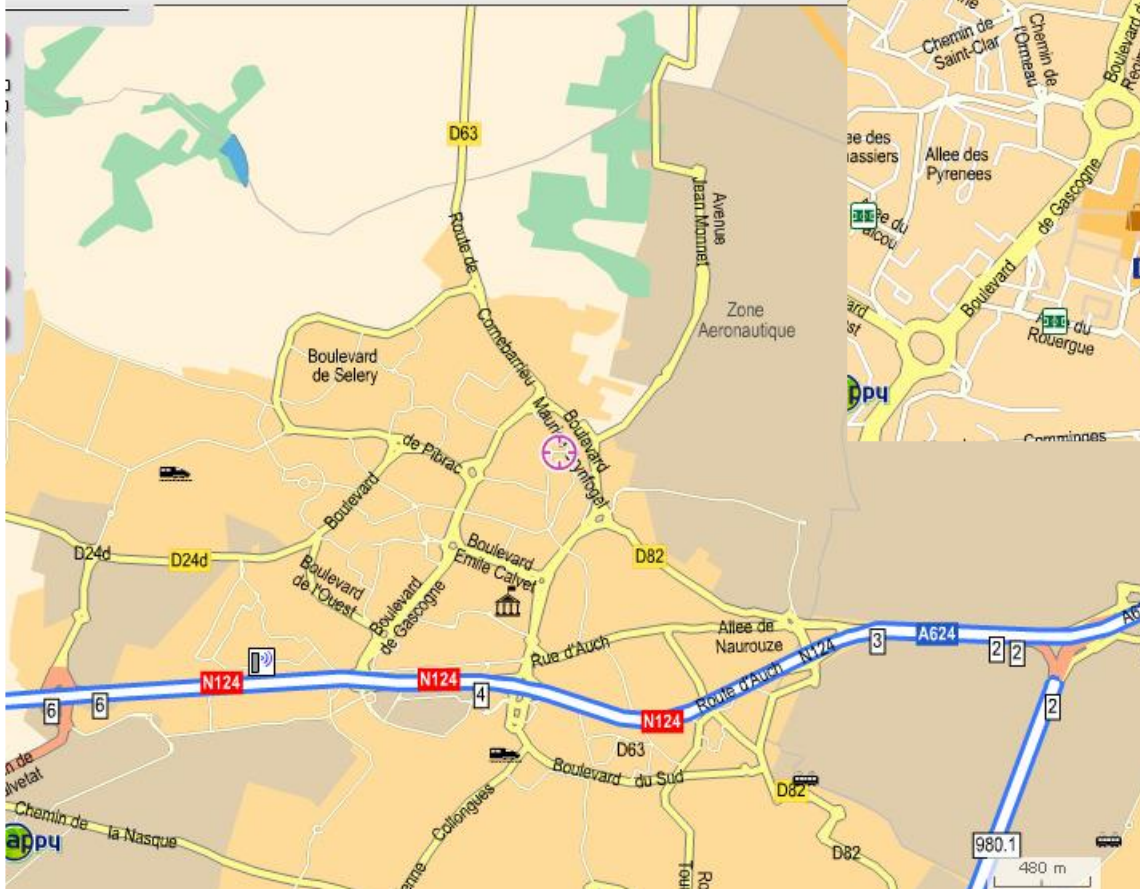

YMCA de Colomiers

Y.M.C.A Formation

1 allée de la Pradine - BP 90124

31770 COLOMIERS

05 61 15 99 49

formation@ymca-colomiers.asso.fr

DEPUIS TOULOUSE

Bus : n°L2 Toulouse, station "Les Arènes" direction Colomiers, arrêt Gare SNCF, puis Bus N°150 arrêt « **Couderc ou Côte d'Or** »

T.E.R. : Gare SNCF Toulouse "Matabiau" direction Colomiers, gare SNCF puis bus N°150 arrêt « **Couderc ou Côte d'Or** »

Voiture : Direction "AUCH"
Sortie n°3 Colomiers, puis prendre direction "Grenade"